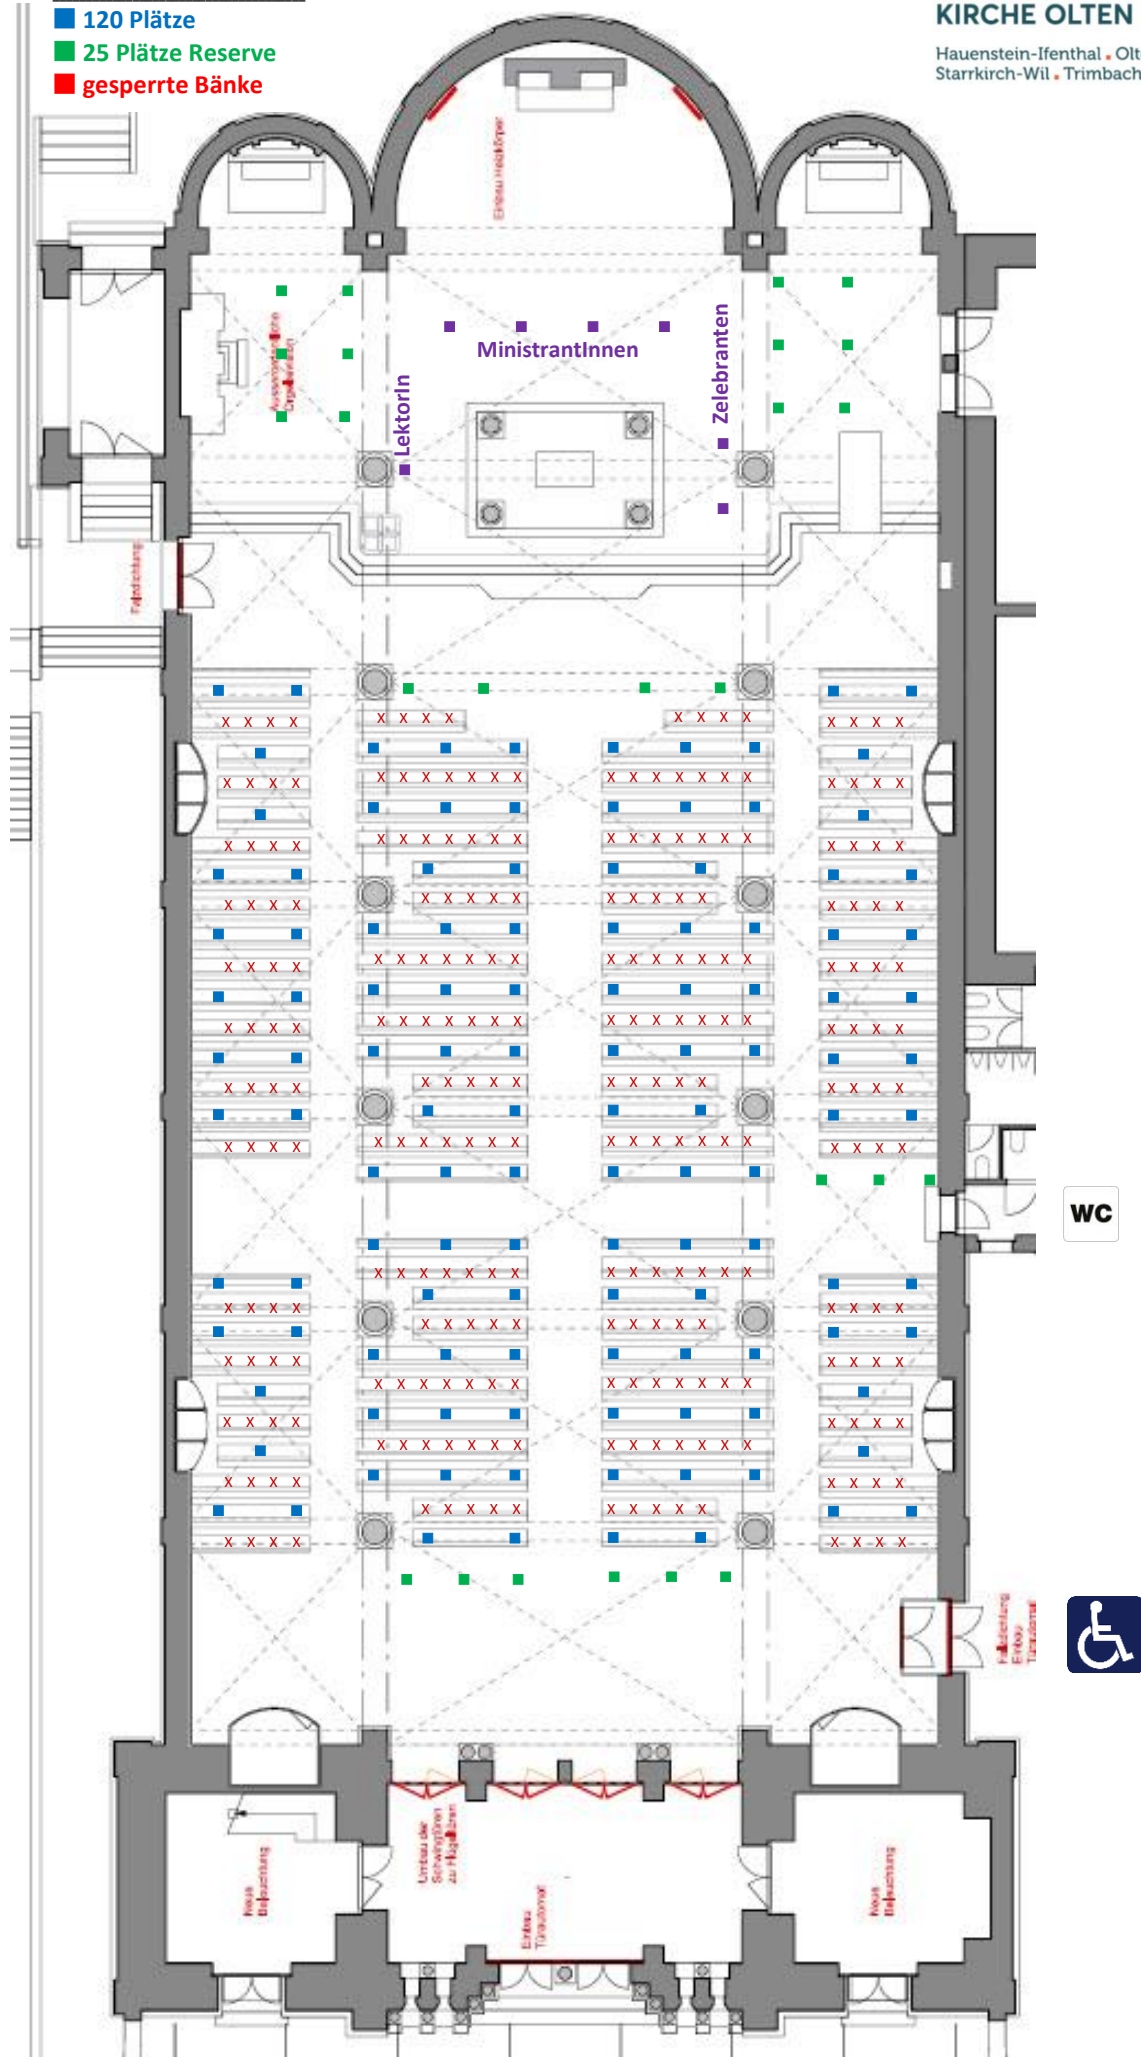

- 120 Plätze
- 25 Plätze Reserve
- gesperrte Bänke

Kirche St. Marien Olten

- 80 Plätze
- 18 Plätze Reserve
- Gesperrte Bänke

Kirche St. Mauritius Trimbach

■ 58 Plätze

■ Gesperrte Bänke