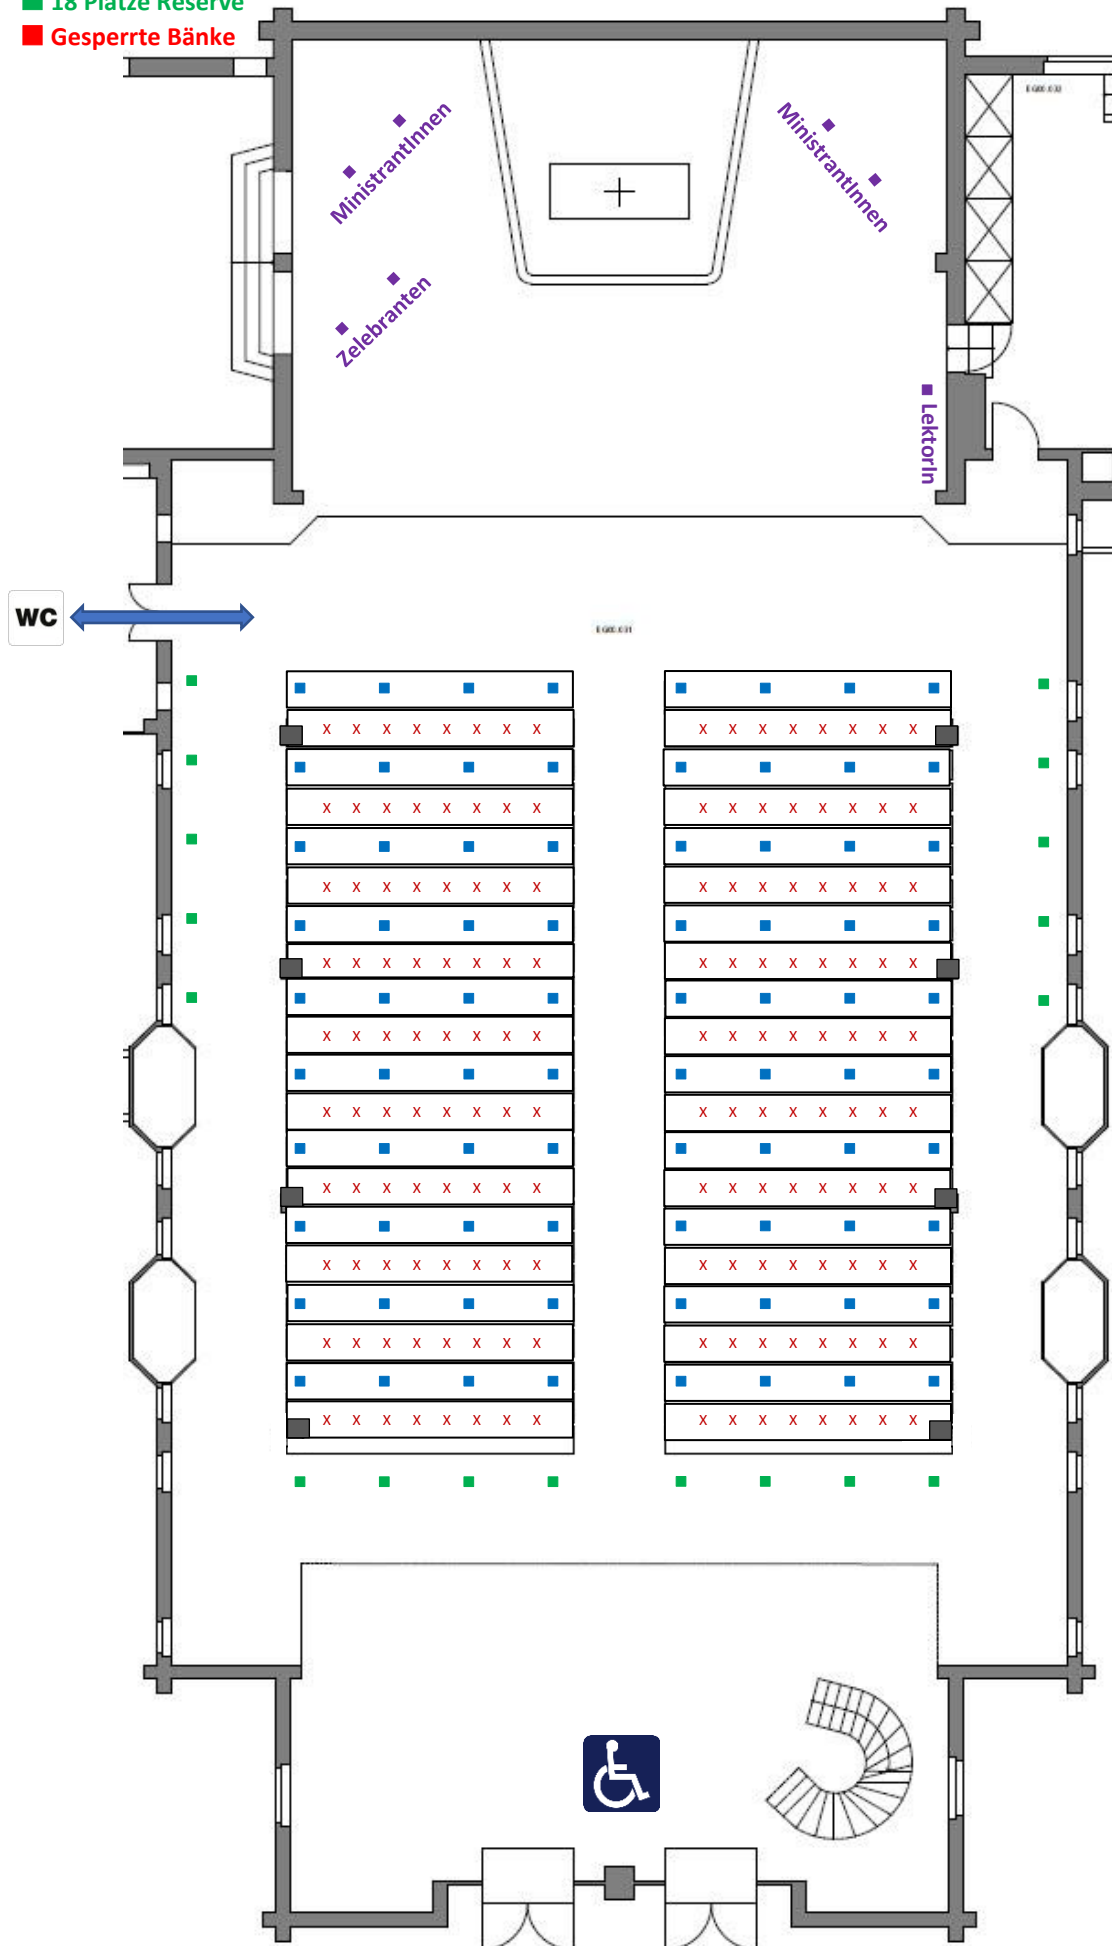

- 120 Plätze
- 25 Plätze Reserve
- gesperrte Bänke

Kirche St. Marien Olten

- 80 Plätze
- 18 Plätze Reserve
- Gesperrte Bänke

Kirche St. Mauritius Trimbach

■ 58 Plätze

■ Gesperrte Bänke