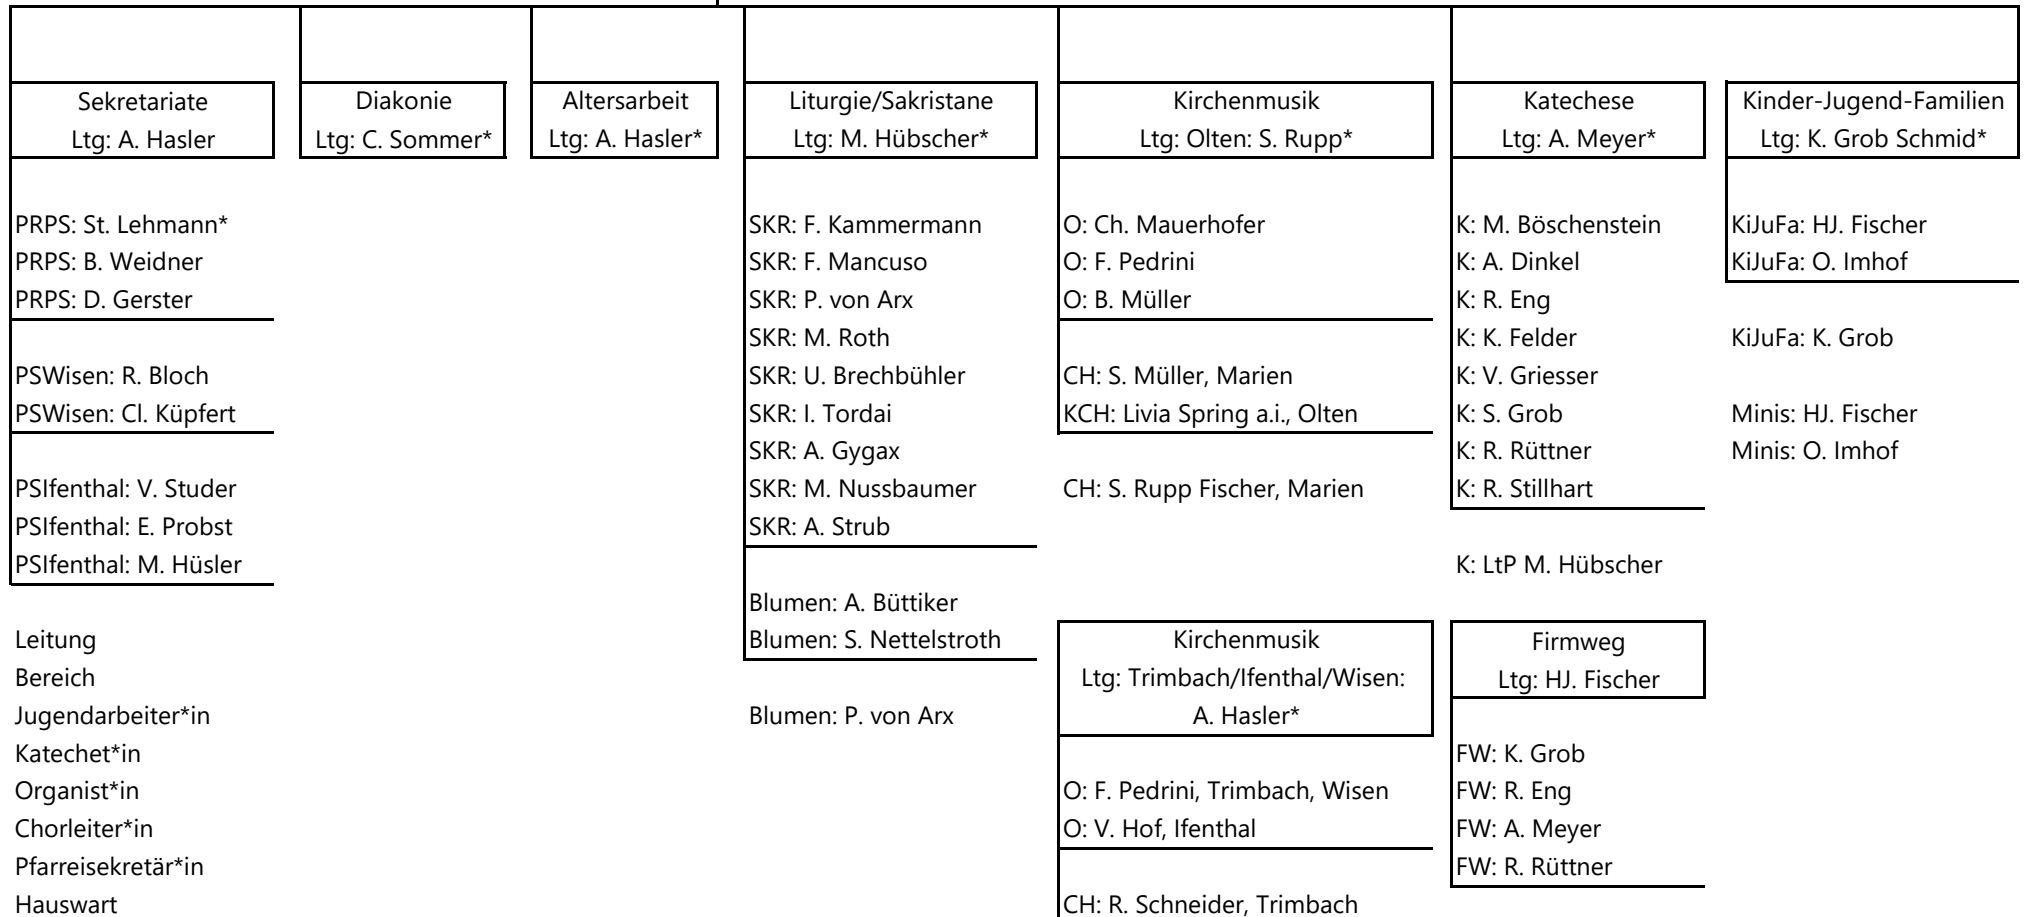

# Anhang 5: Organigramm des kirchlichen Personals (operative Unterstellung)

Statut B

<b>Pastoralraum SO 11 Olten</b>
Pfarreien: St. Marien und St. Martin, Olten; St. Mauritius, Trimbach, und St. Josef, Wisen; St. Katharina, Ifenthal
Leitung: Pastoralraumleiterin: Antonia Hasler Leitender Priester: Mario Hübscher

- Ltg: Leitung
- B: Bereich
- JA: Jugendarbeiter\*in
- K: Katechet\*in
- O: Organist\*in
- CH: Chorleiter\*in
- PS: Pfarreisekretär\*in
- HW: Hauswart

SKR: Sakristan\*in

KCH: J. Rösch, Trimbach

\* Vertretung PRT